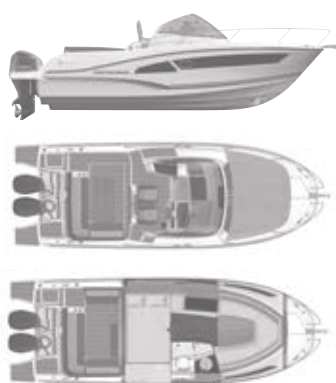

Cap Camarat 5.5 WA

Cap Camarat 6.5 WA

Cap Camarat 7.5 WA

Cap Camarat 9.0 WA

Cap Camarat 10.5 WA

Cap Camarat 12.5 WA

	5.5 WA	6.5 WA <small>SERIE 3</small>	7.5 WA	9.0 WA	10.5 WA	12.5 WA <small>ПРЕДВАРИТЕЛЬНО</small>
СПЕЦИФИКАЦИЯ						
Общая длина с платформами для купания	-	6,86 м	7,74 м	9,12 м	10,57 м	Ожидается декабрь - 2019
Общая длина	5,48 м	6,31 м	7,37 м	8,60 м	10,00 м	
Длина корпуса	5,21 м	6,01 м	6,96 м	7,96 м	9,34 м	
Общая ширина	2,36 м	2,48 м	2,52 м	2,98 м	3,21 м	
Осадка	0,45 м	0,51 м	0,49 м	0,65 м	0,86 м	
Высота	1,50 м	1,64 м	1,74 м	2,23 м	2,28 м	
Вес без двигателя	800 кг	1 202 кг	1 480 кг	2 487 кг	4 250 кг	
Объем топливного бака	100 л	170 л	280 л	2 x 200 л	2 x 400 л	
Объем топливного бака опционально	-	-	-	2 x 285 л	-	
Объем бака для воды	-	50 л (опция)	80 л	100 л	160 л	
Максимальная мощность для одного двигателя	120 л.с.	200 л.с.	300 л.с.	350 л.с.	-	
Максимальная мощность для двух двигателей	-	-	-	2 x 250 л.с.	2 x 375 л.с.	
Длина ноги (для одного двигателя)	508 мм	635 мм	635 мм	762 мм	-	
Длина ноги (для двух двигателей)	-	-	-	635 мм	762 мм	
Спальных мест	2	2	2	4	4	
Категория	C-6	C-8	C-9 / D-10	B-6 / C-10	B-8 / C-10	
Дизайн	Sarrazin Design / Jeanneau Design	Sarrazin Design / Michael Peters Design / Jeanneau Design	Sarrazin Design / Michael Peters Design / Jeanneau Design	Sarrazin Design / Michael Peters Design / Jeanneau Design	Sarrazin Design / Michael Peters Design / Jeanneau Design	