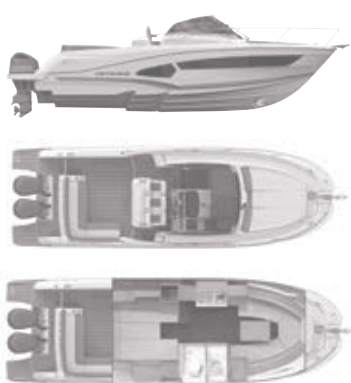

Cap Camarat 5.5 WA

Cap Camarat 6.5 WA

Cap Camarat 7.5 WA

Cap Camarat 9.0 WA

Cap Camarat 10.5 WA

Cap Camarat 12.5 WA

	5.5 WA	6.5 WA <small>SERIE 3</small>	7.5 WA	9.0 WA	10.5 WA	12.5 WA <small>ПРЕДВАРИТЕЛЬНО</small>
СПЕЦИФИКАЦИЯ						
Общая длина с платформами для купания	-	6,86 м	7,74 м	9,12 м	10,57 м	Ожидается декабрь - 2019
Общая длина	5,48 м	6,31 м	7,37 м	8,60 м	10,00 м	
Длина корпуса	5,21 м	6,01 м	6,96 м	7,96 м	9,34 м	
Общая ширина	2,36 м	2,48 м	2,52 м	2,98 м	3,21 м	
Осадка	0,45 м	0,51 м	0,49 м	0,65 м	0,86 м	
Высота	1,50 м	1,64 м	1,74 м	2,23 м	2,28 м	
Вес без двигателя	800 кг	1 202 кг	1 480 кг	2 487 кг	4 250 кг	
Объем топливного бака	100 л	170 л	280 л	2 x 200 л	2 x 400 л	
Объем топливного бака опционально	-	-	-	2 x 285 л	-	
Объем бака для воды	-	50 л (опция)	80 л	100 л	160 л	
Максимальная мощность для одного двигателя	120 л.с.	200 л.с.	300 л.с.	350 л.с.	-	
Максимальная мощность для двух двигателей	-	-	-	2 x 250 л.с.	2 x 375 л.с.	
Длина ноги (для одного двигателя)	508 мм	635 мм	635 мм	762 мм	-	
Длина ноги (для двух двигателей)	-	-	-	635 мм	762 мм	
Спальных мест	2	2	2	4	4	
Категория	C-6	C-8	C-9 / D-10	B-6 / C-10	B-8 / C-10	
Дизайн	Sarrazin Design / Jeanneau Design	Sarrazin Design / Michael Peters Design / Jeanneau Design	Sarrazin Design / Michael Peters Design / Jeanneau Design	Sarrazin Design / Michael Peters Design / Jeanneau Design	Sarrazin Design / Michael Peters Design / Jeanneau Design	