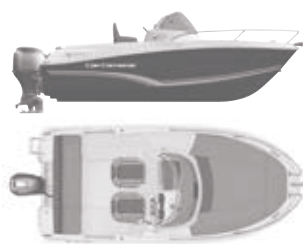

Cap Camarat 5.5 WA

Cap Camarat 6.5 WA

Cap Camarat 7.5 WA

Cap Camarat 9.0 WA

Cap Camarat 10.5 WA

Cap Camarat 12.5 WA

	5.5 WA	6.5 WA <small>SERIE 3</small>	7.5 WA	9.0 WA	10.5 WA	12.5 WA <small>ПРЕДВАРИТЕЛЬНО</small>
СПЕЦИФИКАЦИЯ						
Общая длина с платформами для купания	-	6,86 м	7,74 м	9,12 м	10,57 м	Ожидается декабрь - 2019
Общая длина	5,48 м	6,31 м	7,37 м	8,60 м	10,00 м	
Длина корпуса	5,21 м	6,01 м	6,96 м	7,96 м	9,34 м	
Общая ширина	2,36 м	2,48 м	2,52 м	2,98 м	3,21 м	
Осадка	0,45 м	0,51 м	0,49 м	0,65 м	0,86 м	
Высота	1,50 м	1,64 м	1,74 м	2,23 м	2,28 м	
Вес без двигателя	800 кг	1 202 кг	1 480 кг	2 487 кг	4 250 кг	
Объем топливного бака	100 л	170 л	280 л	2 x 200 л	2 x 400 л	
Объем топливного бака опционально	-	-	-	2 x 285 л	-	
Объем бака для воды	-	50 л (опция)	80 л	100 л	160 л	
Максимальная мощность для одного двигателя	120 л.с.	200 л.с.	300 л.с.	350 л.с.	-	
Максимальная мощность для двух двигателей	-	-	-	2 x 250 л.с.	2 x 375 л.с.	
Длина ноги (для одного двигателя)	508 мм	635 мм	635 мм	762 мм	-	
Длина ноги (для двух двигателей)	-	-	-	635 мм	762 мм	
Спальных мест	2	2	2	4	4	
Категория	C-6	C-8	C-9 / D-10	B-6 / C-10	B-8 / C-10	
Дизайн	Sarrazin Design / Jeanneau Design	Sarrazin Design / Michael Peters Design / Jeanneau Design	Sarrazin Design / Michael Peters Design / Jeanneau Design	Sarrazin Design / Michael Peters Design / Jeanneau Design	Sarrazin Design / Michael Peters Design / Jeanneau Design	