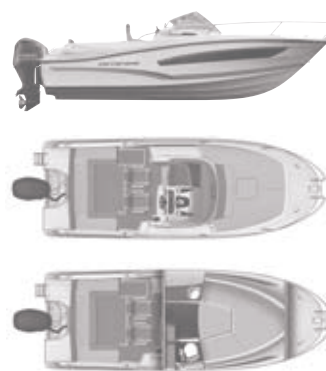

Cap Camarat 5.5 WA

Cap Camarat 6.5 WA

Cap Camarat 7.5 WA

Cap Camarat 9.0 WA

Cap Camarat 10.5 WA

Cap Camarat 12.5 WA

	5.5 WA	6.5 WA <small>SERIE 3</small>	7.5 WA	9.0 WA	10.5 WA	12.5 WA <small>ПРЕДВАРИТЕЛЬНО</small>
СПЕЦИФИКАЦИЯ						
Общая длина с платформами для купания	-	6,86 м	7,74 м	9,12 м	10,57 м	Ожидается декабрь - 2019
Общая длина	5,48 м	6,31 м	7,37 м	8,60 м	10,00 м	
Длина корпуса	5,21 м	6,01 м	6,96 м	7,96 м	9,34 м	
Общая ширина	2,36 м	2,48 м	2,52 м	2,98 м	3,21 м	
Осадка	0,45 м	0,51 м	0,49 м	0,65 м	0,86 м	
Высота	1,50 м	1,64 м	1,74 м	2,23 м	2,28 м	
Вес без двигателя	800 кг	1 202 кг	1 480 кг	2 487 кг	4 250 кг	
Объем топливного бака	100 л	170 л	280 л	2 x 200 л	2 x 400 л	
Объем топливного бака опционально	-	-	-	2 x 285 л	-	
Объем бака для воды	-	50 л (опция)	80 л	100 л	160 л	
Максимальная мощность для одного двигателя	120 л.с.	200 л.с.	300 л.с.	350 л.с.	-	
Максимальная мощность для двух двигателей	-	-	-	2 x 250 л.с.	2 x 375 л.с.	
Длина ноги (для одного двигателя)	508 мм	635 мм	635 мм	762 мм	-	
Длина ноги (для двух двигателей)	-	-	-	635 мм	762 мм	
Спальных мест	2	2	2	4	4	
Категория	C-6	C-8	C-9 / D-10	B-6 / C-10	B-8 / C-10	
Дизайн	Sarrazin Design / Jeanneau Design	Sarrazin Design / Michael Peters Design / Jeanneau Design	Sarrazin Design / Michael Peters Design / Jeanneau Design	Sarrazin Design / Michael Peters Design / Jeanneau Design	Sarrazin Design / Michael Peters Design / Jeanneau Design	